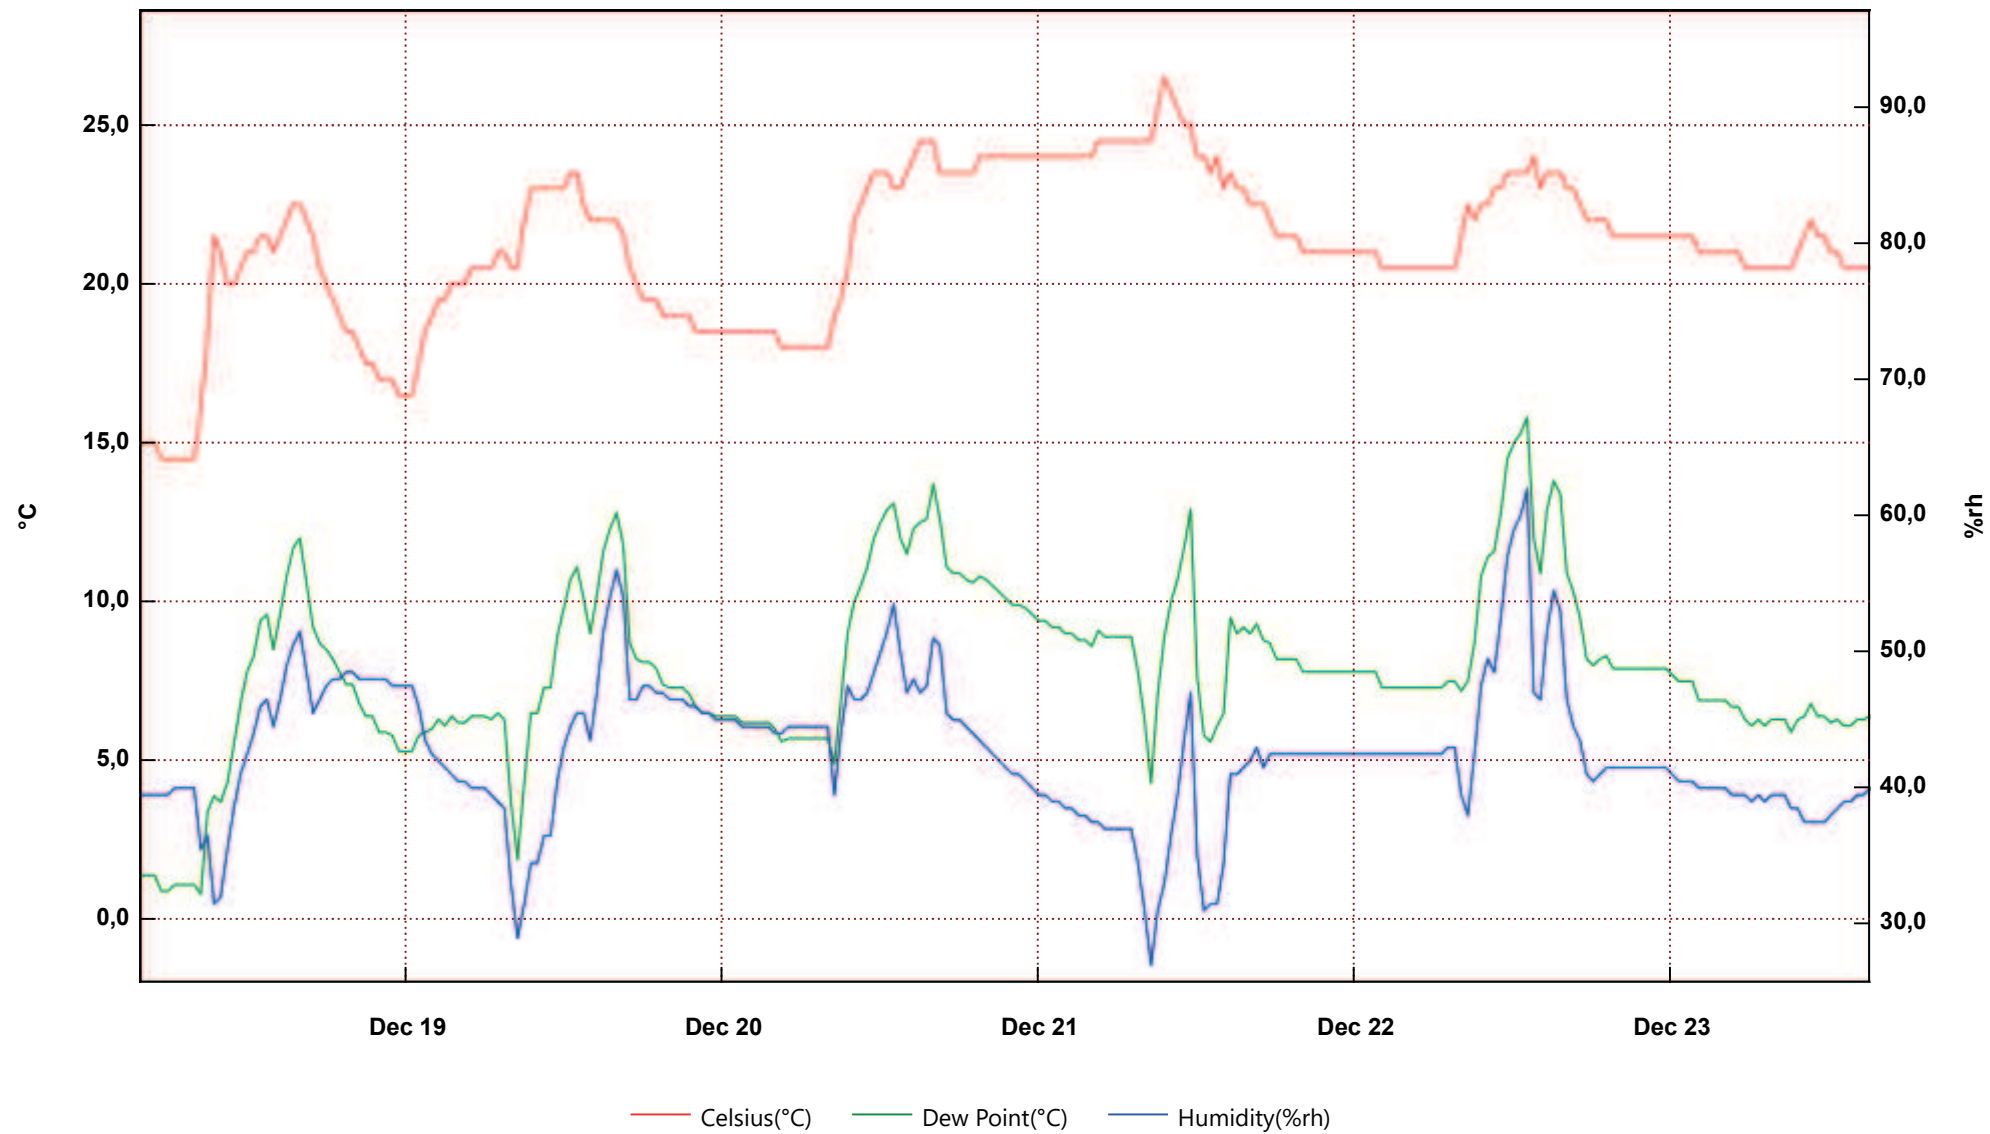

UT 112

From: lunedì 18 dicembre 2017 3.49.11 - To: sabato 23 dicembre 2017 15.11.29